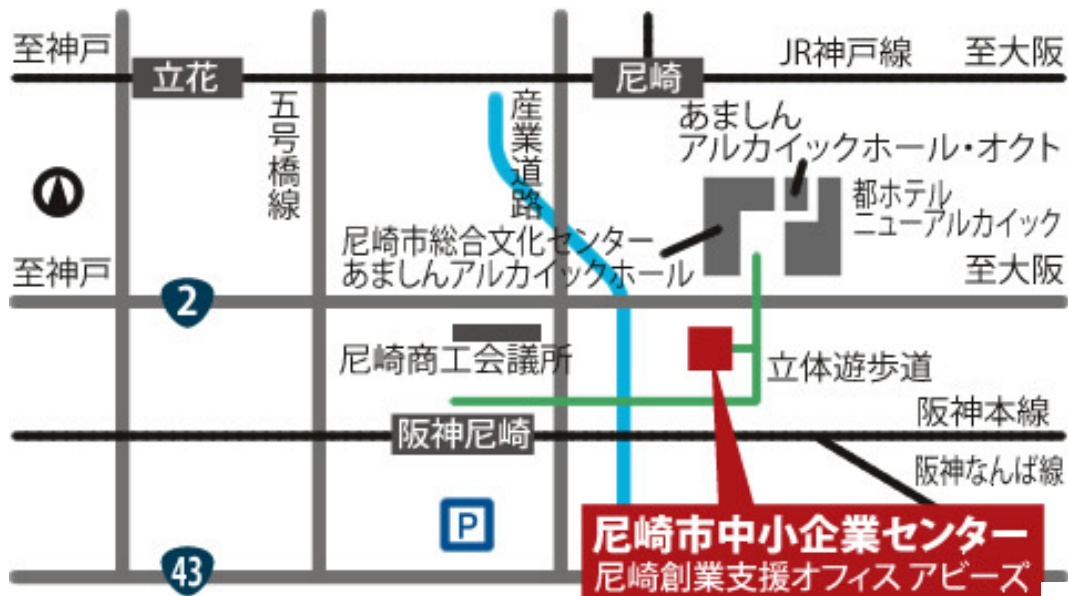

## ◆ アクセス（尼崎市昭和通2-6-68 尼崎市中小企業センター）

- ・阪神電車「尼崎駅」より北へ徒歩約5分
- ・阪神バス「尼崎総合文化センター」すぐ