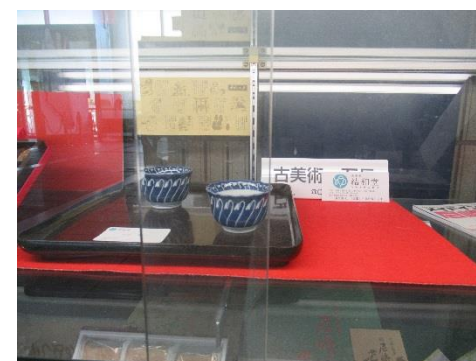

尼崎中小企業センター アイル 展示コーナー

展示ケース

壁面